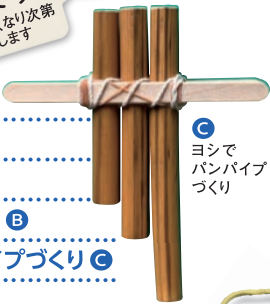

※荒天の場合、その他理由により中止になる場合があります。※中止の場合は、WS 琵琶ホームページにてお知らせします。

ウォーターステーション  
琵琶会場

たのしい  
モノづくり体験

\*9:30~16:00

**有料**

材料費は  
有料です  
材料がなくなり次第  
終了します

A ヨシを使った  
ペン立て

B ヨシの  
額づくり

C ヨシで  
パンパイプ  
づくり

D ヨシで  
ヒンメリ  
づくり

E つなぎ目  
のない  
鎖づくり

F ヨシ紙に  
らくらく大津絵

G シャインスタンドづくり

- \* 間伐材でフクロウづくり
- \* ヨシを使ったペン立て A
- \* ウッドプレートづくり
- \* ヨシのペンダント・額づくり B
- \* ヨシでスライドホーン・パンパイプづくり C
- \* ヨシでヒンメリづくり D
- \* つなぎ目のない鎖づくり E
- \* ルアーに色をぬって投げてみよう!
- \* ヨシ紙にらくらく大津絵 F
- \* シャインスタンドづくり G
- \* 森と水のめぐみ工作
- \* マイクロプラスチック アクセサリーづくり
- \* プラごみクイズでヒーローになろう! **無料**
- \* うちエコ診断・卓上輪投げ **無料**
- \* 南郷小学校  
ホテルの学校の展示とクイズ **無料**